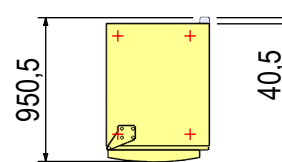

Tetto: è possibile forare

Vista dall'Alto

Z00529
(protezione vetro)

Z00546 (protezione outdoor)

Descrizione ICE GOLD 36				Massa 0.00 Kg	
Materiale				Unità: mm	
Trattamenti				Codice P00316	
Data 13/12/2018	Disegnato B.E. UTES	Scala 1:25	Formato A4	Rev. 00	