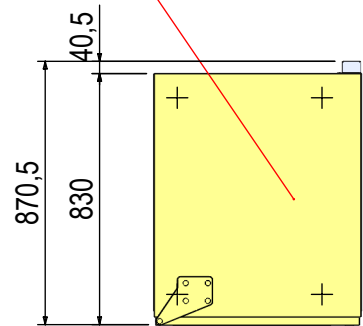

vista lato Destro
NON FORARE

vista Frontale

vista lato Sinistro
NON FORARE

retro: è possibile forare

vista Posteriore

copertura per spina

coperture per piedini DA

piedini rialzo DA

Tetto: è possibile forare

Vista dall'Alto

Z00529
(protezione vetro)

Z00546 (protezione outdoor)

Descrizione ICE GOLD 36				Massa 0.00 Kg	
Materiale				Unità: mm	
Trattamenti				Codice P00316	
Data 13/12/2018	Disegnato B.E. UTES	Scala 1:25	Formato A4	Rev. 00	