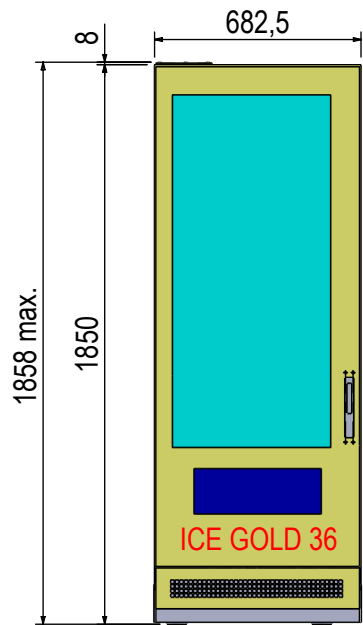

vista lato Destro
NON FORARE

vista Frontale

vista lato Sinistro
NON FORARE

retro: è possibile forare

vista Posteriore

copertura per spina

coperture per piedini DA

piedini rialzo DA

Tetto: è possibile forare

Vista dall'Alto

Z00529
(protezione vetro)

Z00546 (protezione outdoor)

Descrizione ICE GOLD 36				Massa 0.00 Kg	
Materiale				Unità: mm	
Trattamenti				Codice P00316	
Data 13/12/2018	Disegnato B.E. UTES	Scala 1:25	Formato A4	Rev. 00	