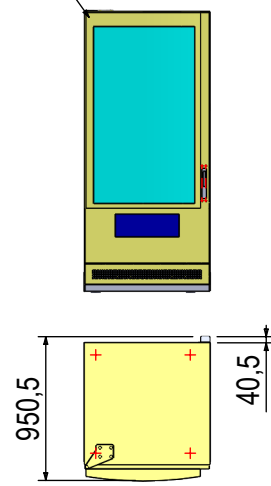

vista lato Destro
NON FORARE

vista Frontale

vista lato Sinistro
NON FORARE

retro: è possibile forare

vista Posteriore

Tetto: è possibile forare

Vista dall'Alto

| | | | | |
|---|----------------------------|------------------------|---------------|------------------|
|  <p>Via F. Brunelleschi 1 - 25010 San Zeno Naviglio (BS) Tel 030 2106933 Fax 030 2106806 Webpage www.amdistributori.it Mail ufficiotecnico@amdistributori.it</p> | Descrizione ICE GOLD 48 | | | Massa 0.00 Kg |
| | Materiale | | | Unità: mm |
| | Trattamenti | | | Codice P00317 |
| | Data 13/12/2018 | Disegnato B.E. UTES | Scala 1:25 | Formato A4 |