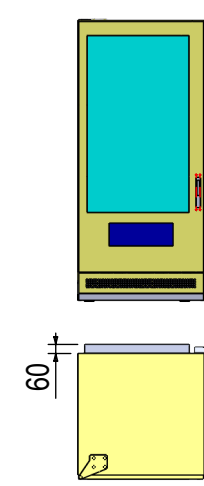

vista lato Destro
NON FORARE

vista Frontale

vista lato Sinistro
NON FORARE

retro: è possibile forare

vista Posteriore

Tetto: è possibile forare

Vista dall'Alto

| | | | | |
|---|----------------------------|------------------------|---------------|------------------|
|  <p>Via F. Brunelleschi 1 - 25010 San Zeno Naviglio (BS) Tel 030 2106933 Fax 030 2106806 Webpage www.amdistributori.it Mail ufficiotecnico@amdistributori.it</p> | Descrizione ICE GOLD 48 | | | Massa 0.00 Kg |
| | Materiale | | | Unità: mm |
| | Trattamenti | | | Codice P00317 |
| | Data 13/12/2018 | Disegnato B.E. UTES | Scala 1:25 | Formato A4 |