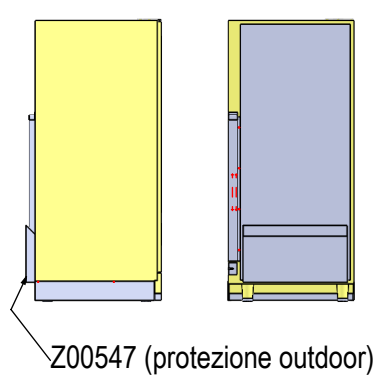

vista lato Destro
NON FORARE

vista Frontale

vista lato Sinistro
NON FORARE

retro: è possibile forare

vista Posteriore

Tetto: è possibile forare

Vista dall'Alto

| | | | | |
|---|----------------------------|------------------------|---------------|------------------|
|  <p>Via F. Brunelleschi 1 - 25010 San Zeno Naviglio (BS) Tel 030 2106933 Fax 030 2106806 Webpage www.amdistributori.it Mail ufficiotecnico@amdistributori.it</p> | Descrizione ICE GOLD 48 | | | Massa 0.00 Kg |
| | Materiale | | | Unità: mm |
| | Trattamenti | | | Codice P00317 |
| | Data 13/12/2018 | Disegnato B.E. UTES | Scala 1:25 | Formato A4 |