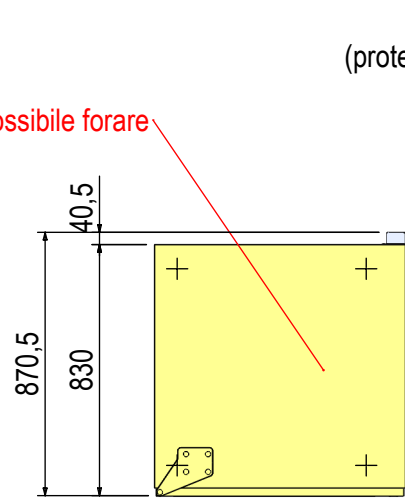

vista lato Destro
NON FORARE

vista Frontale

vista lato Sinistro
NON FORARE

retro: è possibile forare

vista Posteriore

Tetto: è possibile forare

Vista dall'Alto

| | | | | |
|---|----------------------------|------------------------|---------------|------------------|
|  <p>Via F. Brunelleschi 1 - 25010 San Zeno Naviglio (BS) Tel 030 2106933 Fax 030 2106806 Webpage www.amdistributori.it Mail ufficiotecnico@amdistributori.it</p> | Descrizione ICE GOLD 48 | | | Massa 0.00 Kg |
| | Materiale | | | Unità: mm |
| | Trattamenti | | | Codice P00317 |
| | Data 13/12/2018 | Disegnato B.E. UTES | Scala 1:25 | Formato A4 |