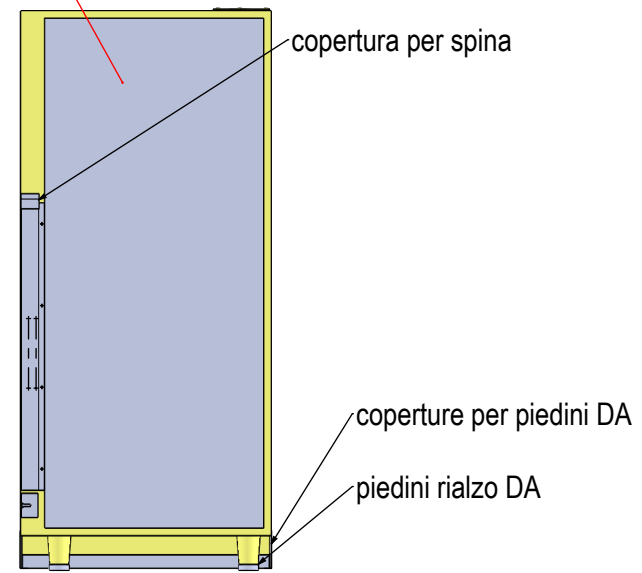

vista lato Destro
NON FORARE

vista Frontale

vista lato Sinistro
NON FORARE

retro: è possibile forare

vista Posteriore

Tetto: è possibile forare

Vista dall'Alto

| | | | | |
|---|----------------------------|------------------------|---------------|------------------|
|  <p>Via F. Brunelleschi 1 - 25010 San Zeno Naviglio (BS) Tel 030 2106933 Fax 030 2106806 Webpage www.amdistributori.it Mail ufficiotecnico@amdistributori.it</p> | Descrizione ICE GOLD 48 | | | Massa 0.00 Kg |
| | Materiale | | | Unità: mm |
| | Trattamenti | | | Codice P00317 |
| | Data 13/12/2018 | Disegnato B.E. UTES | Scala 1:25 | Formato A4 |