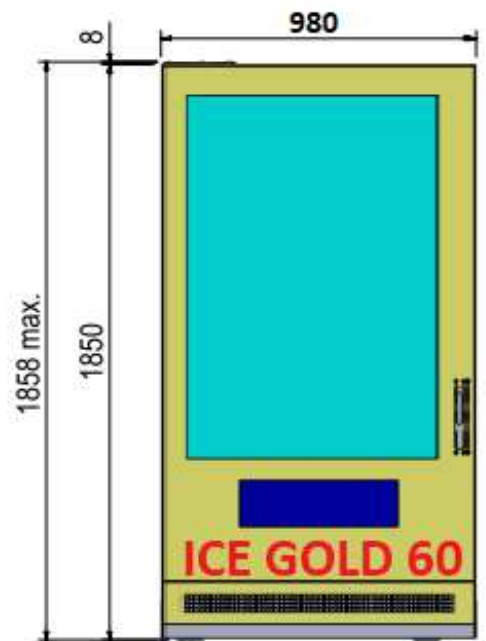

vista lato Destro
NON FORARE

vista Frontale

vista lato Sinistro
NON FORARE

retro: è possibile forare

vista Posteriore

Tetto: è possibile forare

Vista dall'Alto

Z00530
(protezione vetro)

Z00547 (protezione outdoor)

	Descrizione ICE GOLD 60				Massa 0.00 Kg	
	Materiale				Unità: mm	
Trattamenti				Codice		
Data 26/11/2018	Disegnato B.E. UTES	Scala 1:25	Formato A4	Sanden		
					Rev. 00	

Via F. Bruni 1 - 20010
San Zeno Naviglio (BS)
Tel 030 2106933
Fax 030 2106806
Webpage www.aimdistributori.it
Mail ufficio@aimco@aimdistributori.it