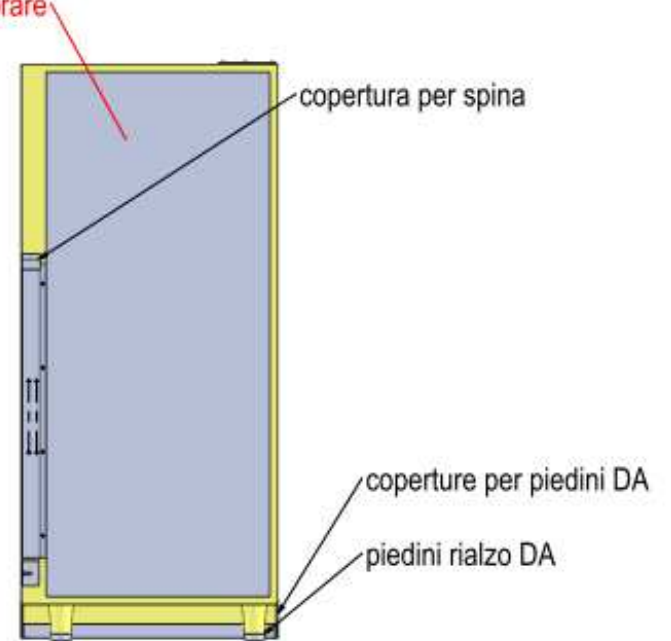

vista lato Destro
NON FORARE

vista Frontale

vista lato Sinistro
NON FORARE

retro: è possibile forare

vista Posteriore

Tetto: è possibile forare

Vista dall'Alto

Z00530
(protezione vetro)

Z00547 (protezione outdoor)

	Descrizione ICE GOLD 60				Massa 0.00 Kg	
	Materiale				Unità: mm	
Trattamenti				Codice		
Data 26/11/2018	Disegnato B.E. UTES	Scala 1:25	Formato A4	Sanden		
					Rev. 00	

Via F. Bruni 1 - 20010
San Zeno Naviglio (BS)
Tel 030 2106933
Fax 030 2106806
Webpage www.aimdistributori.it
Mail ufficio@aimco@aimdistributori.it