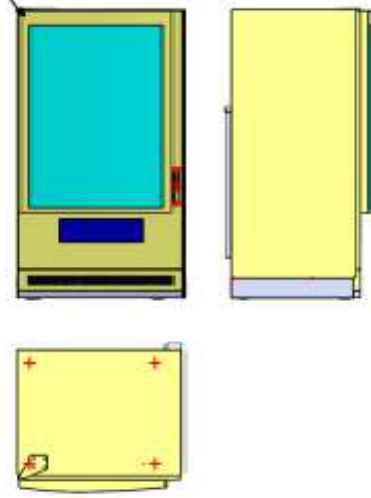

vista lato Destro
NON FORARE

vista Frontale

vista lato Sinistro
NON FORARE

retro: è possibile forare

vista Posteriore

Tetto: è possibile forare

Vista dall'Alto

Z00530
(protezione vetro)

Z00547 (protezione outdoor)

	Descrizione ICE GOLD 60				Massa 0.00 Kg	
	Materiale				Unità: mm	
Trattamenti				Codice		
Data 26/11/2018	Disegnato B.E. UTES	Scala 1:25	Formato A4	Sanden		
					Rev. 00	

Via F. Bruni 1 - 20010
San Zeno Naviglio (BS)
Tel 030 2106933
Fax 030 2106806
Webpage www.aimdistributori.it
Mail ufficio@aimco@aimdistributori.it