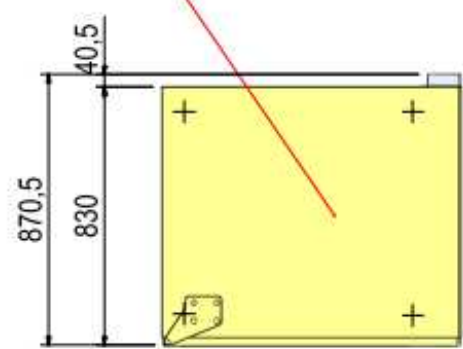

vista lato Destro
NON FORARE

vista Frontale

vista lato Sinistro
NON FORARE

retro: è possibile forare

vista Posteriore

Tetto: è possibile forare

Vista dall'Alto

Z00530
(protezione vetro)

Z00547 (protezione outdoor)

	Descrizione ICE GOLD 60				Massa 0.00 Kg	
	Materiale				Unità: mm	
Trattamenti				Codice		
Data 26/11/2018	Disegnato B.E. UTES	Scala 1:25	Formato A4	Sanden		
					Rev. 00	

Via F. Bruni 1 - 20010
San Zeno Naviglio (BS)
Tel 030 2106933
Fax 030 2106806
Webpage www.aimdistributori.it
Mail ufficio@aimco@aimdistributori.it