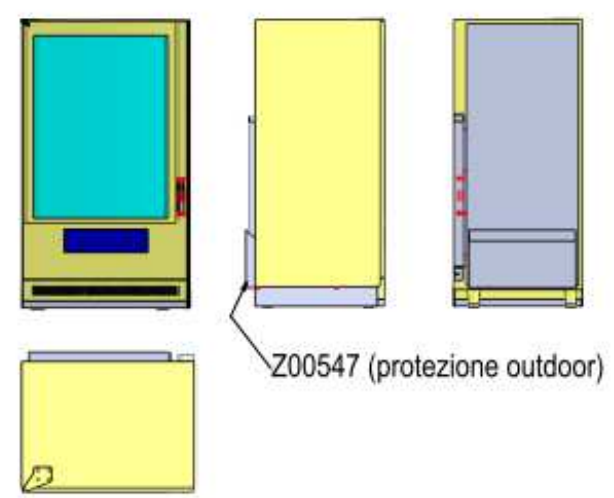

vista lato Destro
NON FORARE

vista Frontale

vista lato Sinistro
NON FORARE

retro: è possibile forare

vista Posteriore

Tetto: è possibile forare

Vista dall'Alto

Z00530
(protezione vetro)

Z00547 (protezione outdoor)

	Descrizione ICE GOLD 60				Massa 0.00 Kg	
	Materiale				Unità: mm	
Trattamenti				Codice		
Data 26/11/2018	Disegnato B.E. UTES	Scala 1:25	Formato A4	Sanden		
					Rev. 00	

Via F. Bruni 1 - 20010
San Zeno Naviglio (BS)
Tel 030 2106933
Fax 030 2106806
Webpage www.aimdistributori.it
Mail ufficio@aimco@aimdistributori.it